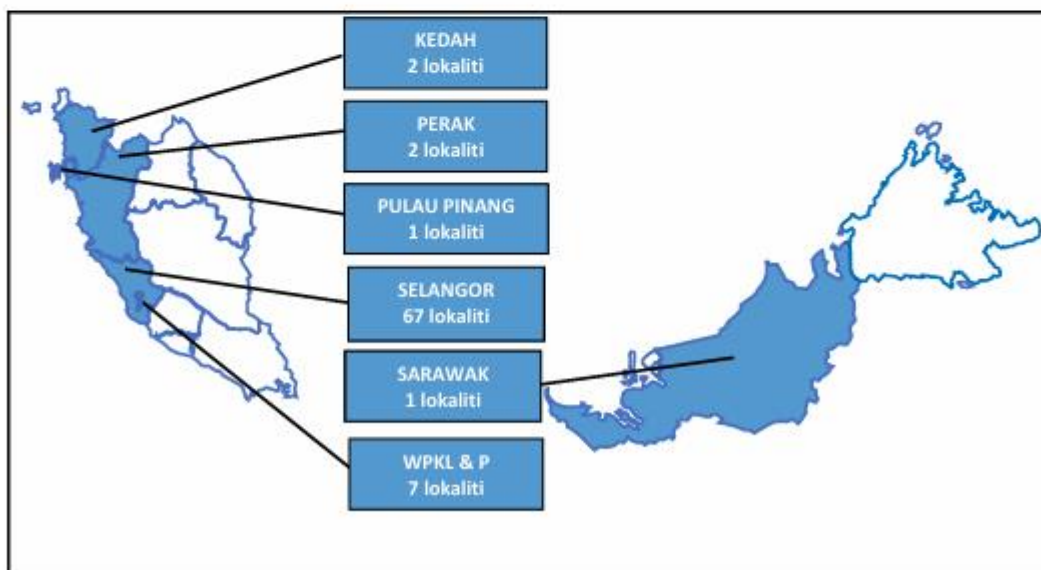

Gambarajah 1: Perbandingan kes dan kematian demam denggi Minggu Epidemiologi ke-16 & ke-15 tahun 2024

Gambarajah 2: Perbandingan kes dan kematian demam denggi sehingga Minggu Epidemiologi ke-16 tahun 2024 dan tempoh sama tahun 2023

Gambarajah 3: Perbandingan tren kes mingguan demam denggi Malaysia tahun 2024 (sehingga Minggu Epidemiologi ke-16), 2023 dan median 2019-2023

Gambarajah 4: Jumlah lokaliti hotspot denggi Minggu Epidemiologi ke-16 tahun 2024