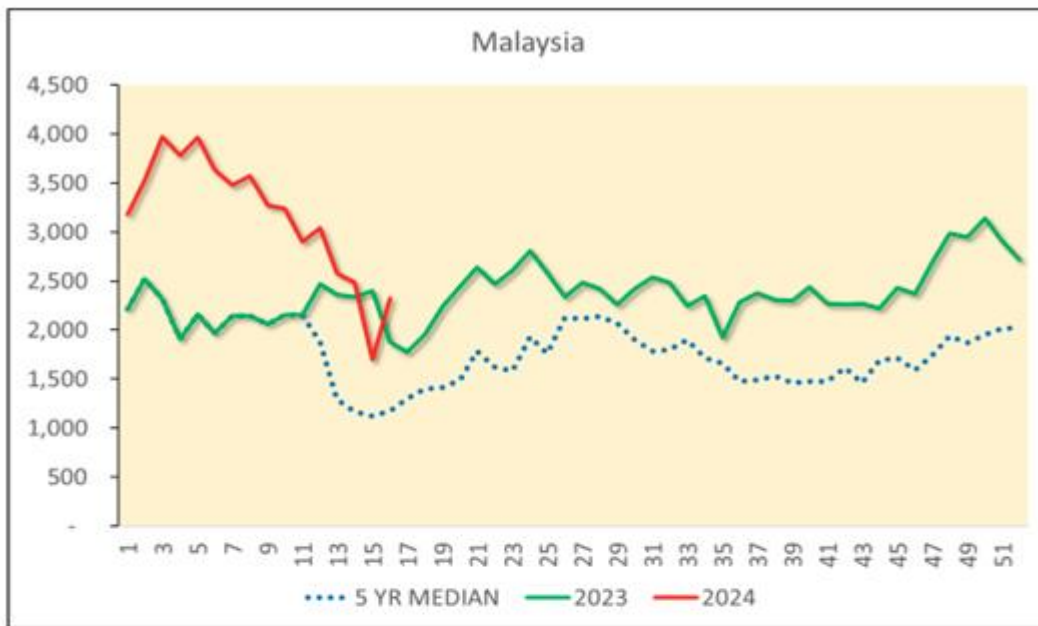

Gambarajah 1: Perbandingan kes dan kematian demam denggi Minggu Epidemiologi ke-16 & ke-15 tahun 2024

Gambarajah 2: Perbandingan kes dan kematian demam denggi sehingga Minggu Epidemiologi ke-16 tahun 2024 dan tempoh sama tahun 2023

Gambarajah 3: Perbandingan tren kes mingguan demam denggi Malaysia tahun 2024 (sehingga Minggu Epidemiologi ke-16), 2023 dan median 2019-2023

Gambarajah 4: Jumlah lokaliti hotspot denggi Minggu Epidemiologi ke-16 tahun 2024